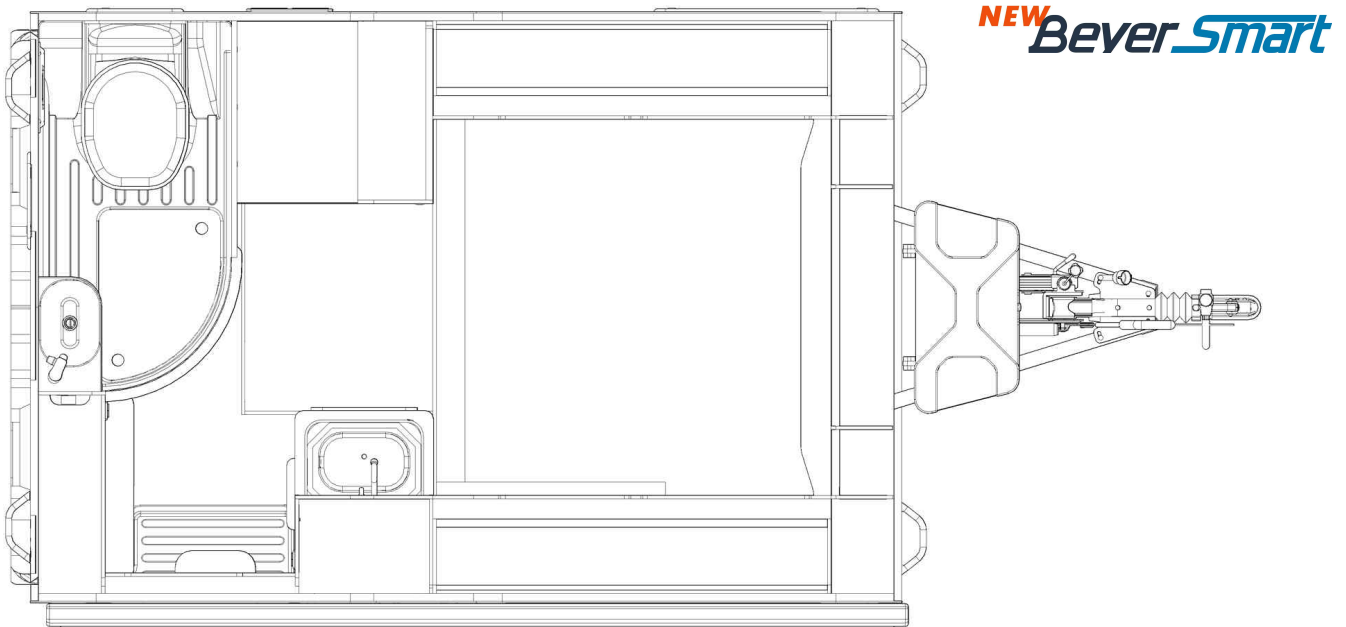

선택 가능 옵션

종류	번호	이름	개소세, 교육세, 부가세 포함	
냉난방	1	스웨덴 Dometic사 FW3000 RV전용 언더베드 에어컨	1,540,000원	
	2	독일 Eberspacher사 D5 하이보일러 (온돌, 온수, 히터)	2,700,000원	
편의	3	이탈리아 Fiamma사 F45s 300 닝 LED포함 (설치 포함)	1,260,000원	
	4	미국 Thetford사 C200CS 고정식 변기	800,000원	
	5	영국 Powertouch사 카라반 무버 (리모컨 컨트롤)	2,090,000원	
가전	6	플루캠프(Freucamp) 150L 냉장고 (냉동 26L 냉장 122L)	1,040,000원	
	7	5인치 플레인지 스피커 오디오 시스템 (블루투스 연결)	440,000원	
전기	8	미국 Miasole Hi-Tech사 차세대 CIGS 태양광 충전기 170w	1,090,000원	
	9	국내 GSP사 인산철 배터리	배터리 180ah	1,130,000원
	10	국내 GSP 사 인산철 배터리 전용 충전기	20ah	180,000원
	11	국내 GSP사 정현파 인버터 + 절체기	2kw	610,000원

	국민 매직카 상담센터	신한 마이카 상담센터
대출 전화상담	1644-7444	1577-4664 / 1577-9651
휴대폰 어플 / 홈페이지	KB스타뱅킹 앱 / zloan.kbstar.com	신한솔(SOL)앱 / mycar.shinhancard.com
조기상환 수수료	최대 3년까지 중도상환원금 x 1.4% x (잔존일수÷대출기간)	최대 3년까지 중도상환원금 x 0.8% x (잔존일수÷대출기간)
추천인(딜러)관리번호	D006791 김중범 연 0.2% 인하	1893 김중범 연 0.1% 인하

◆ 12~120개월 1금융권 신차 할부 가능 (휴대폰 은행앱으로 할부금액 및 이율 확인 가능) ◆

대출 신청을 휴대폰으로 직접 진행하시면 가장 저렴한 이율로 이용할 수 있습니다.

네오오토와 연계된 캐피탈 (우리금융, 오릭스) 을 이용한 금융 할부도 가능합니다. 자세한 것은 영업 담당자에게 문의 주세요.