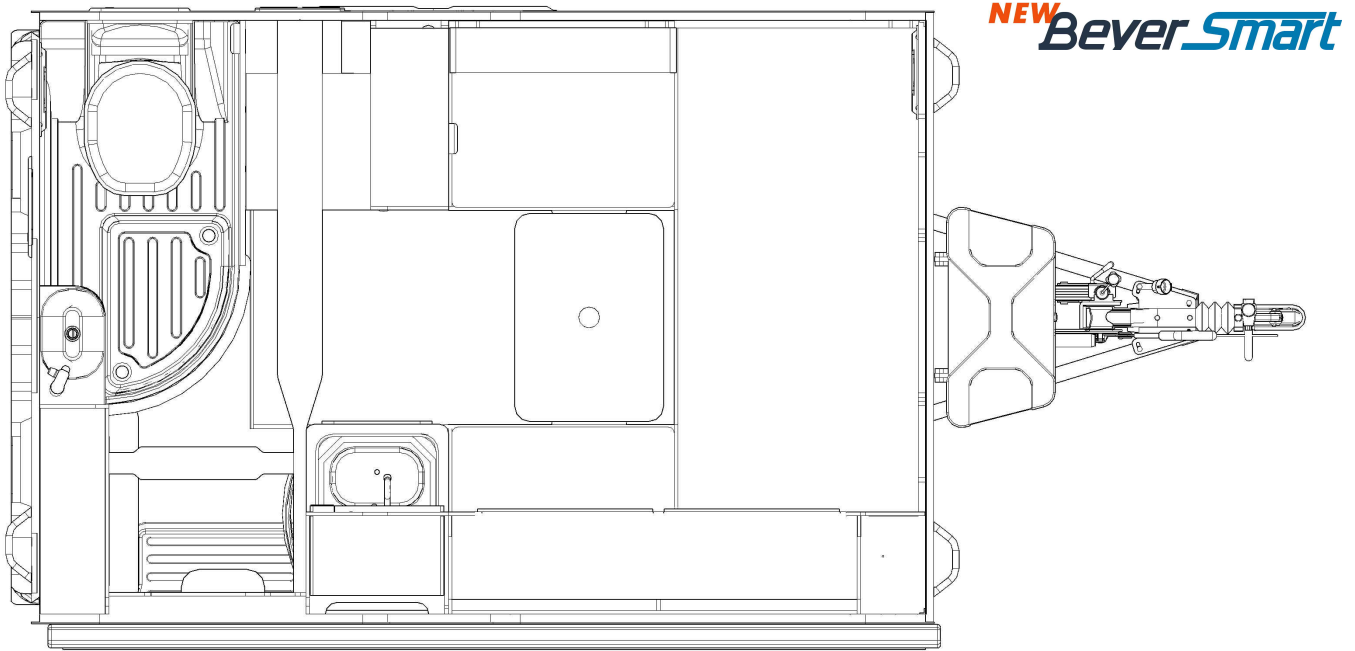

선택 가능 옵션

종류	번호	이름	개소세, 교육세, 부가세 포함	
냉난방	1	스웨덴 Dometic사 FW3000 RV전용 언더베드 에어컨	1,540,000원	
	2	독일 Eberspacher사 D5 하이보일러 (온돌, 온수, 히터)	2,700,000원	
편의	3	이탈리아 Fiamma사 F45s 300어닝 LED포함 (설치 포함)	1,260,000원	
	4	미국 Thetford사 C200CS 고정식 변기	800,000원	
	5	영국 Powertouch사 카라반 무버 (리모컨 컨트롤)	2,090,000원	
가전	6	플루캠프(Freucamp) 150L 냉장고 (냉동 26L 냉장 122L)	1,040,000원	
	7	5인치 플레인지 스피커 오디오 시스템 (블루투스 연결)	440,000원	
전기	8	미국 Miasole Hi-Tech사 차세대 CIGS 태양광 충전기 170w	1,090,000원	
	9	국내 GSP사 인산철 배터리	배터리 180ah	1,130,000원
	10	국내 GSP 사 인산철 배터리 전용 충전기	20ah	180,000원
	11	국내 GSP사 정현파 인버터 + 절체기	2kw	610,000원

	국민 매직카 상담센터	신한 마이카 상담센터
대출 전화상담	1644-7444	1577-4664 / 1577-9651
휴대폰 어플 / 홈페이지	KB스타뱅킹 앱 / zloan.kbstar.com	신한솔(SOL)앱 / mycar.shinhancard.com
조기상환 수수료	최대 3년까지 중도상환원금 x 1.4% x (잔존일수÷대출기간)	최대 3년까지 중도상환원금 x 0.8% x (잔존일수÷대출기간)
추천인(딜러)관리번호	D006791 김중범 연 0.2% 인하	1893 김중범 연 0.1% 인하

◆ 12~120개월 1금융권 신차 할부 가능 (휴대폰 은행앱으로 할부금액 및 이율 확인 가능) ◆

대출 신청을 휴대폰으로 직접 진행하시면 가장 저렴한 이율로 이용할 수 있습니다.

네오토와 연계된 캐피탈 (우리금융, 오릭스) 을 이용한 금융 할부도 가능합니다. 자세한 것은 영업 담당자에게 문의 주세요.